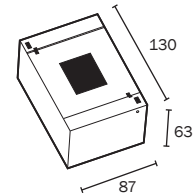

Ref. Item. 3452

CAJA BOX

 130 x 47 x 63, 2 elementos
 130 x 47 x 63, 2 way unit

Ref. Item. 3454

CAJA BOX

 130 x 87 x 63, 4 elementos
 130 x 87 x 63, 4 way unit

Ref. Item. 3411

CAJA BOX

 195 x 120 x 55, ICP 32
 195 x 120 x 55, 4 way unit

Ref. Item. 3401

CAJA BOX

 195 x 238 x 55, ICP 32 + 4 elementos
 195 x 238 x 55, 4 way + 4 way unit
