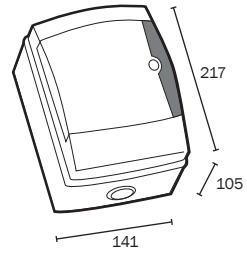

Famatel

Posibilidad de incorporar cerradura metálica
 Possible to include a metal lock

Precintables
Sealable

Ref. Item. 3904

ARMARIO ENCLOSURE

217 x 141 x 105, 4 elementos puerta opaca
 217 x 141 x 105, 4 way unit with opaque cover

	
1	17

Ref. Item. 3908

ARMARIO ENCLOSURE

217 x 235 x 105, 8 elementos puerta opaca
 217 x 235 x 105, 8 way unit with opaque cover

	
1	9

Ref. Item. 3912

ARMARIO ENCLOSURE

217 x 307 x 105, 12 elementos puerta opaca
 217 x 14 x 105, 12 way unit with opaque cover