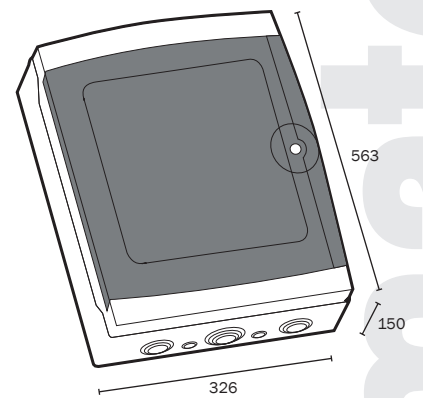

ARMARIO ENCLOSURE

563 x 326 x 150, 42 elementos puerta transparente, 3 filas x 14 elementos
563 x 326 x 150, 42 way unit with smoke tinted transparent cover, 3 row x 14 elements

■	■
1	4