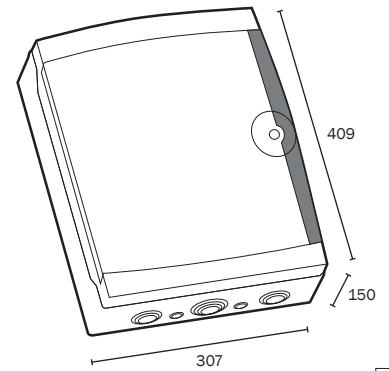

	
1	7

Ref. Item. 3926

ARMARIO ENCLOSURE

409 x 307 x 150, 26 elementos puerta
opaca, 2 filas x 13 elementos
409 x 307 x 150, 26 way unit with opaque
cover, 2 row x 13 elements

102
103

Ref. Item. 3942

ARMARIO ENCLOSURE

563 x 326 x 150, 42 elementos puerta
opaca, 3 filas x 14 elementos
563 x 326 x 150, 42 way unit with opaque
cover, 3 row x 14 elements

Famatec

Ref. Item. 3902-T

NUEVO/NEW

ARMARIO ENCLOSURE

170 x 100 x 105, 2/4 elementos puerta transparente
 170 x 100 x 105, 2/4 way unit with smoke tinted transparent cover