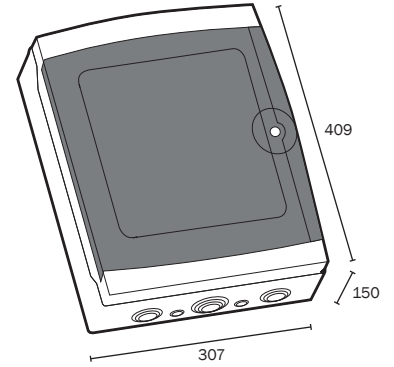

	
1	9

Ref. Item. 3912-T

ARMARIO ENCLOSURE

217 x 307 x 105, 12 elementos puerta transparente
 217 x 307 x 105, 12 way unit with smoke tinted transparent cover

	
1	7

Ref. Item. 3926-T

ARMARIO ENCLOSURE

409 x 307 x 150, 26 elementos puerta transparente, 2 filas x 13 elementos
409 x 307 x 150, 26 way unit with smoke tinted transparent cover, 2 row x 13 elements

■	■
1	5

104
105

Ref. Item. 3942-T

ARMARIO ENCLOSURE

563 x 326 x 150, 42 elementos puerta transparente, 3 filas x 14 elementos
563 x 326 x 150, 42 way unit with smoke tinted transparent cover, 3 row x 14 elements