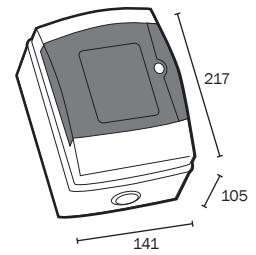

563 x 326 x 150, 42 elementos puerta
opaca, 3 filas x 14 elementos
563 x 326 x 150, 42 way unit with opaque
cover, 3 row x 14 elements

Famatec

Ref. Item. 3902-T

NUEVO/NEW

ARMARIO ENCLOSURE

170 x 100 x 105, 2/4 elementos puerta transparente
 170 x 100 x 105, 2/4 way unit with smoke tinted transparent cover

	
1	30

Ref. Item. 3904-T

ARMARIO ENCLOSURE

217 x 141 x 105, 4 elementos puerta transparente
 217 x 141 x 105, 4 way unit with smoke tinted transparent cover

	
1	17

Ref. Item. 3908-T

ARMARIO ENCLOSURE

217 x 235 x 105, 8 elementos puerta transparente
 217 x 235 x 105, 8 way unit with smoke tinted transparent cover

	
1	9

Ref. Item. 3912-T

ARMARIO ENCLOSURE

217 x 307 x 105, 12 elementos puerta transparente
 217 x 307 x 105, 12 way unit with smoke tinted transparent cover

	
1	7

Ref. Item. 3926-T

ARMARIO ENCLOSURE

409 x 307 x 150, 26 elementos puerta transparente, 2 filas x 13 elementos
409 x 307 x 150, 26 way unit with smoke tinted transparent cover, 2 row x 13 elements