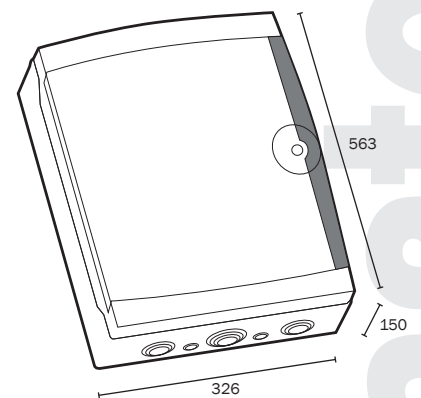

	
1	7

Ref. Item. 3926

ARMARIO ENCLOSURE

409 x 307 x 150, 26 elementos puerta
opaca, 2 filas x 13 elementos
409 x 307 x 150, 26 way unit with opaque
cover, 2 row x 13 elements

102
103

Ref. Item. 3942

ARMARIO ENCLOSURE

563 x 326 x 150, 42 elementos puerta
opaca, 3 filas x 14 elementos
563 x 326 x 150, 42 way unit with opaque
cover, 3 row x 14 elements

Famatec

Ref. Item. 3902-T

NUEVO/NEW

ARMARIO ENCLOSURE

170 x 100 x 105, 2/4 elementos puerta transparente
 170 x 100 x 105, 2/4 way unit with smoke tinted transparent cover