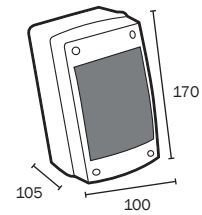

563 x 326 x 150, 42 elementos puerta
opaca, 3 filas x 14 elementos
563 x 326 x 150, 42 way unit with opaque
cover, 3 row x 14 elements

Famatec

Ref. Item. 3902-T

NUEVO/NEW

ARMARIO ENCLOSURE

170 x 100 x 105, 2/4 elementos puerta transparente
 170 x 100 x 105, 2/4 way unit with smoke tinted transparent cover

	
1	30

Ref. Item. 3904-T

ARMARIO ENCLOSURE

217 x 141 x 105, 4 elementos puerta transparente
 217 x 141 x 105, 4 way unit with smoke tinted transparent cover

	
1	17

Ref. Item. 3908-T

ARMARIO ENCLOSURE

217 x 235 x 105, 8 elementos puerta transparente
 217 x 235 x 105, 8 way unit with smoke tinted transparent cover