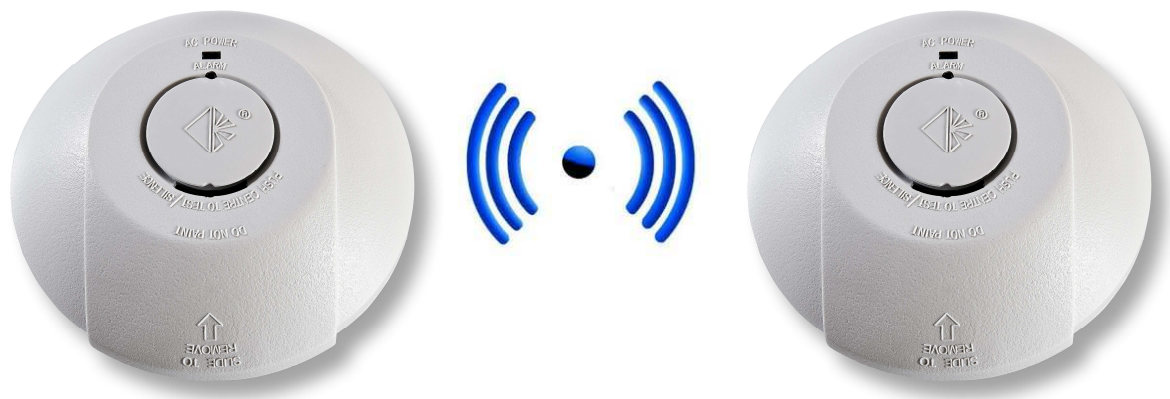

**FITO Profi-line**

**230 VOLT ROOKMELDER DRAADLOOS KOPPELBAAR FIT-230RF & FIT-230RFL**

**FIT-230RF**            230 Volt rookmelder, incl. 9V Alkaline back-up batterij, draadloos koppelbaar  
**FIT-230RFL**        230 Volt rookmelder, incl. 9V Lithium back-up batterij, draadloos koppelbaar

<b>Foto-elektrische detectie</b>
<b>Voeding: 220-240 Vac, 50-60 Hz</b>
<b>Back-upbatterij: 9V Carbon-Zinc batterij (ca. 2 jaar) of Lithiumbatterij (ca. 10 jaar) uitwisselbaar</b>
<b>Installatie zonder batterij niet mogelijk</b>
<b>Batterij-leegindicatie gedurende 30 dagen, op alle aangesloten melders</b>
<b>De initiator produceert een ander geluidspatroon</b>
<b>Draadloos koppelbaar tot 20 stuks; 16 codecombinaties mogelijk</b>
<b>Ontvanger/zender afstand maximaal 80 meter in open ruimte</b>
<b>Professionele zend &amp; ontvangst frequentie: 868,52 Mhz</b>
<b>Indien één melder in alarm gaat, zullen ook de doorgekoppelde melders in alarm gaan</b>
<b>Voorzien van testknop en HUSH knop</b>
<b>Luid pulserend alarm (85 dB op 3 meter afstand)</b>
<b>Afmeting: Ø 12 cm., hoogte 5 cm., inclusief bodemplaat</b>
<b>Gewicht: 225 gram</b>
<b>Kleur: gebroken wit</b>
<b>Garantie: 3 jaar (batterijen uitgezonderd)</b>
<b>Certificering: BS 0086-CPR-638573, KM638574, EN14604:2005, CE, DoP No: 230RF15</b>
<b>Geleverd inclusief back-upbatterij en bevestigingsmateriaal</b>
<b>Voor bestekteksten, zie STABU-informatiesysteem</b>
<b>Verpakking: kartonnen doosje met Euroloch, 48 stuks per omdoos</b>
<b>EAN-code FIT-230RF: 8 713686 000494</b>
<b>EAN-code FIT-230RFL: 8 713686 000487</b>