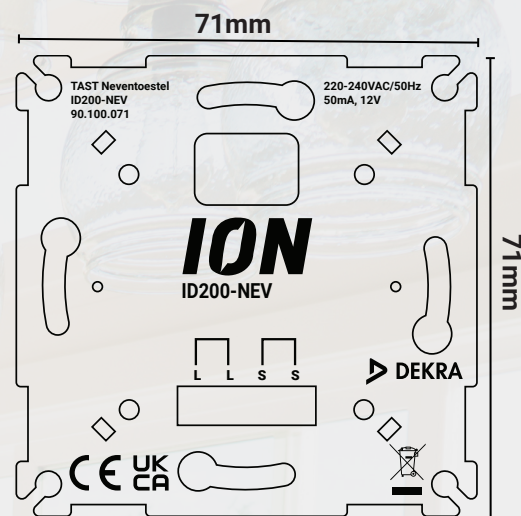

ION INDUSTRIES

LED Tastdimmer Neventoestel 90.100.071

Deze dimmer is geschikt als hotelschakeling en kan toegepast worden met afdekmaterialen van ION INDUSTRIES. Ook hoeft het neventoestel niet verder ingesteld te worden. De dimmer kent dezelfde instellingen als de LEDTastdimmer 200 Watt.

Hotelschakeling:

De LED Tastdimmer Neventoestel is gemaakt om samen met de LED Tastdimmer 200 Watt een hotelschakeling te vormen. Het is mogelijk om vijf neventoestellen aan te sluiten op de LED Tastdimmer van ION INDUSTRIES.

Technische details:

- Voltage: 230V +/- 10%
- Minimale belasting: 0,3 VA
- Maximale belasting: 200 VA
- Behuizing klasse: IP20
- Afmeting frontplaat: 71 mm x 71 mm
- Inbouwdiepte: 23 mm
- Verbruik zonder belasting: < 0,3 W