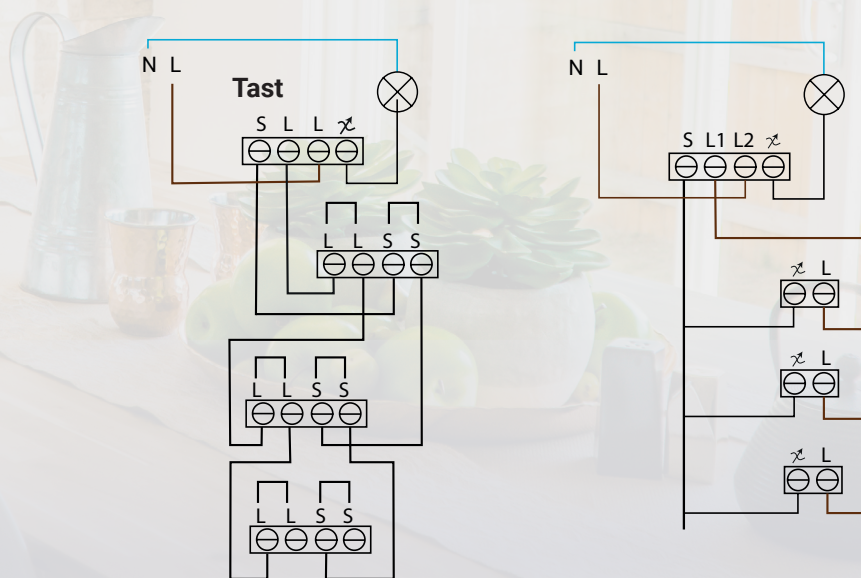

Aansluitschema:

LED Tastdimmer i.c.m. ION Neventoestel

LED Tastdimmer i.c.m. andere merken