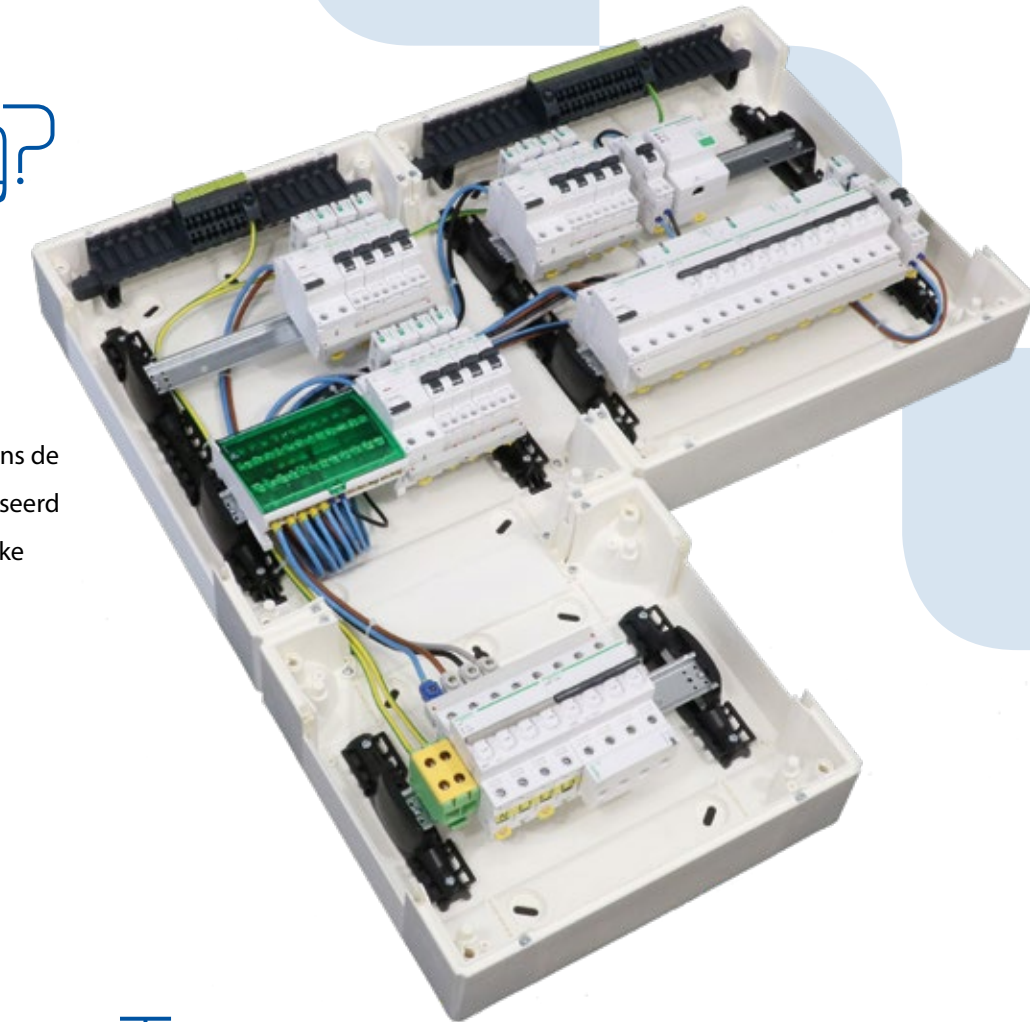

Tenslotte wordt in het teststation de groepenkast onder spanning getest. Op iedere groep wordt de spanning gemeten en gecontroleerd. De aardlekschakelaars worden ook getest – ijkpunt is de hoeveelheid stroom die er mag lekken voordat de schakelaar uitschakelt. Alle waarden worden genoteerd in het testrapport dat bij elke groepenkast wordt geleverd.

De panelen worden gebouwd volgens NEN1010- en NEN-EN-IEC-61439-1-normen. Wij hebben maar liefst 922 standaard groepenkasten waarvoor geldt: **voor 21.00 uur besteld, de volgende dag geleverd.**

Groepenkast configurator van veкто.nl

PowerTag

Wilt u alarmeringen bij trippen of afschakelen, meldingen bij abnormale waarden, groepen bedienen op afstand en realtime inzicht in het energieverbruik? Dat kan met de power tag van Schneider Electric. Vekto integreert de PowerTag in uw verdeler.