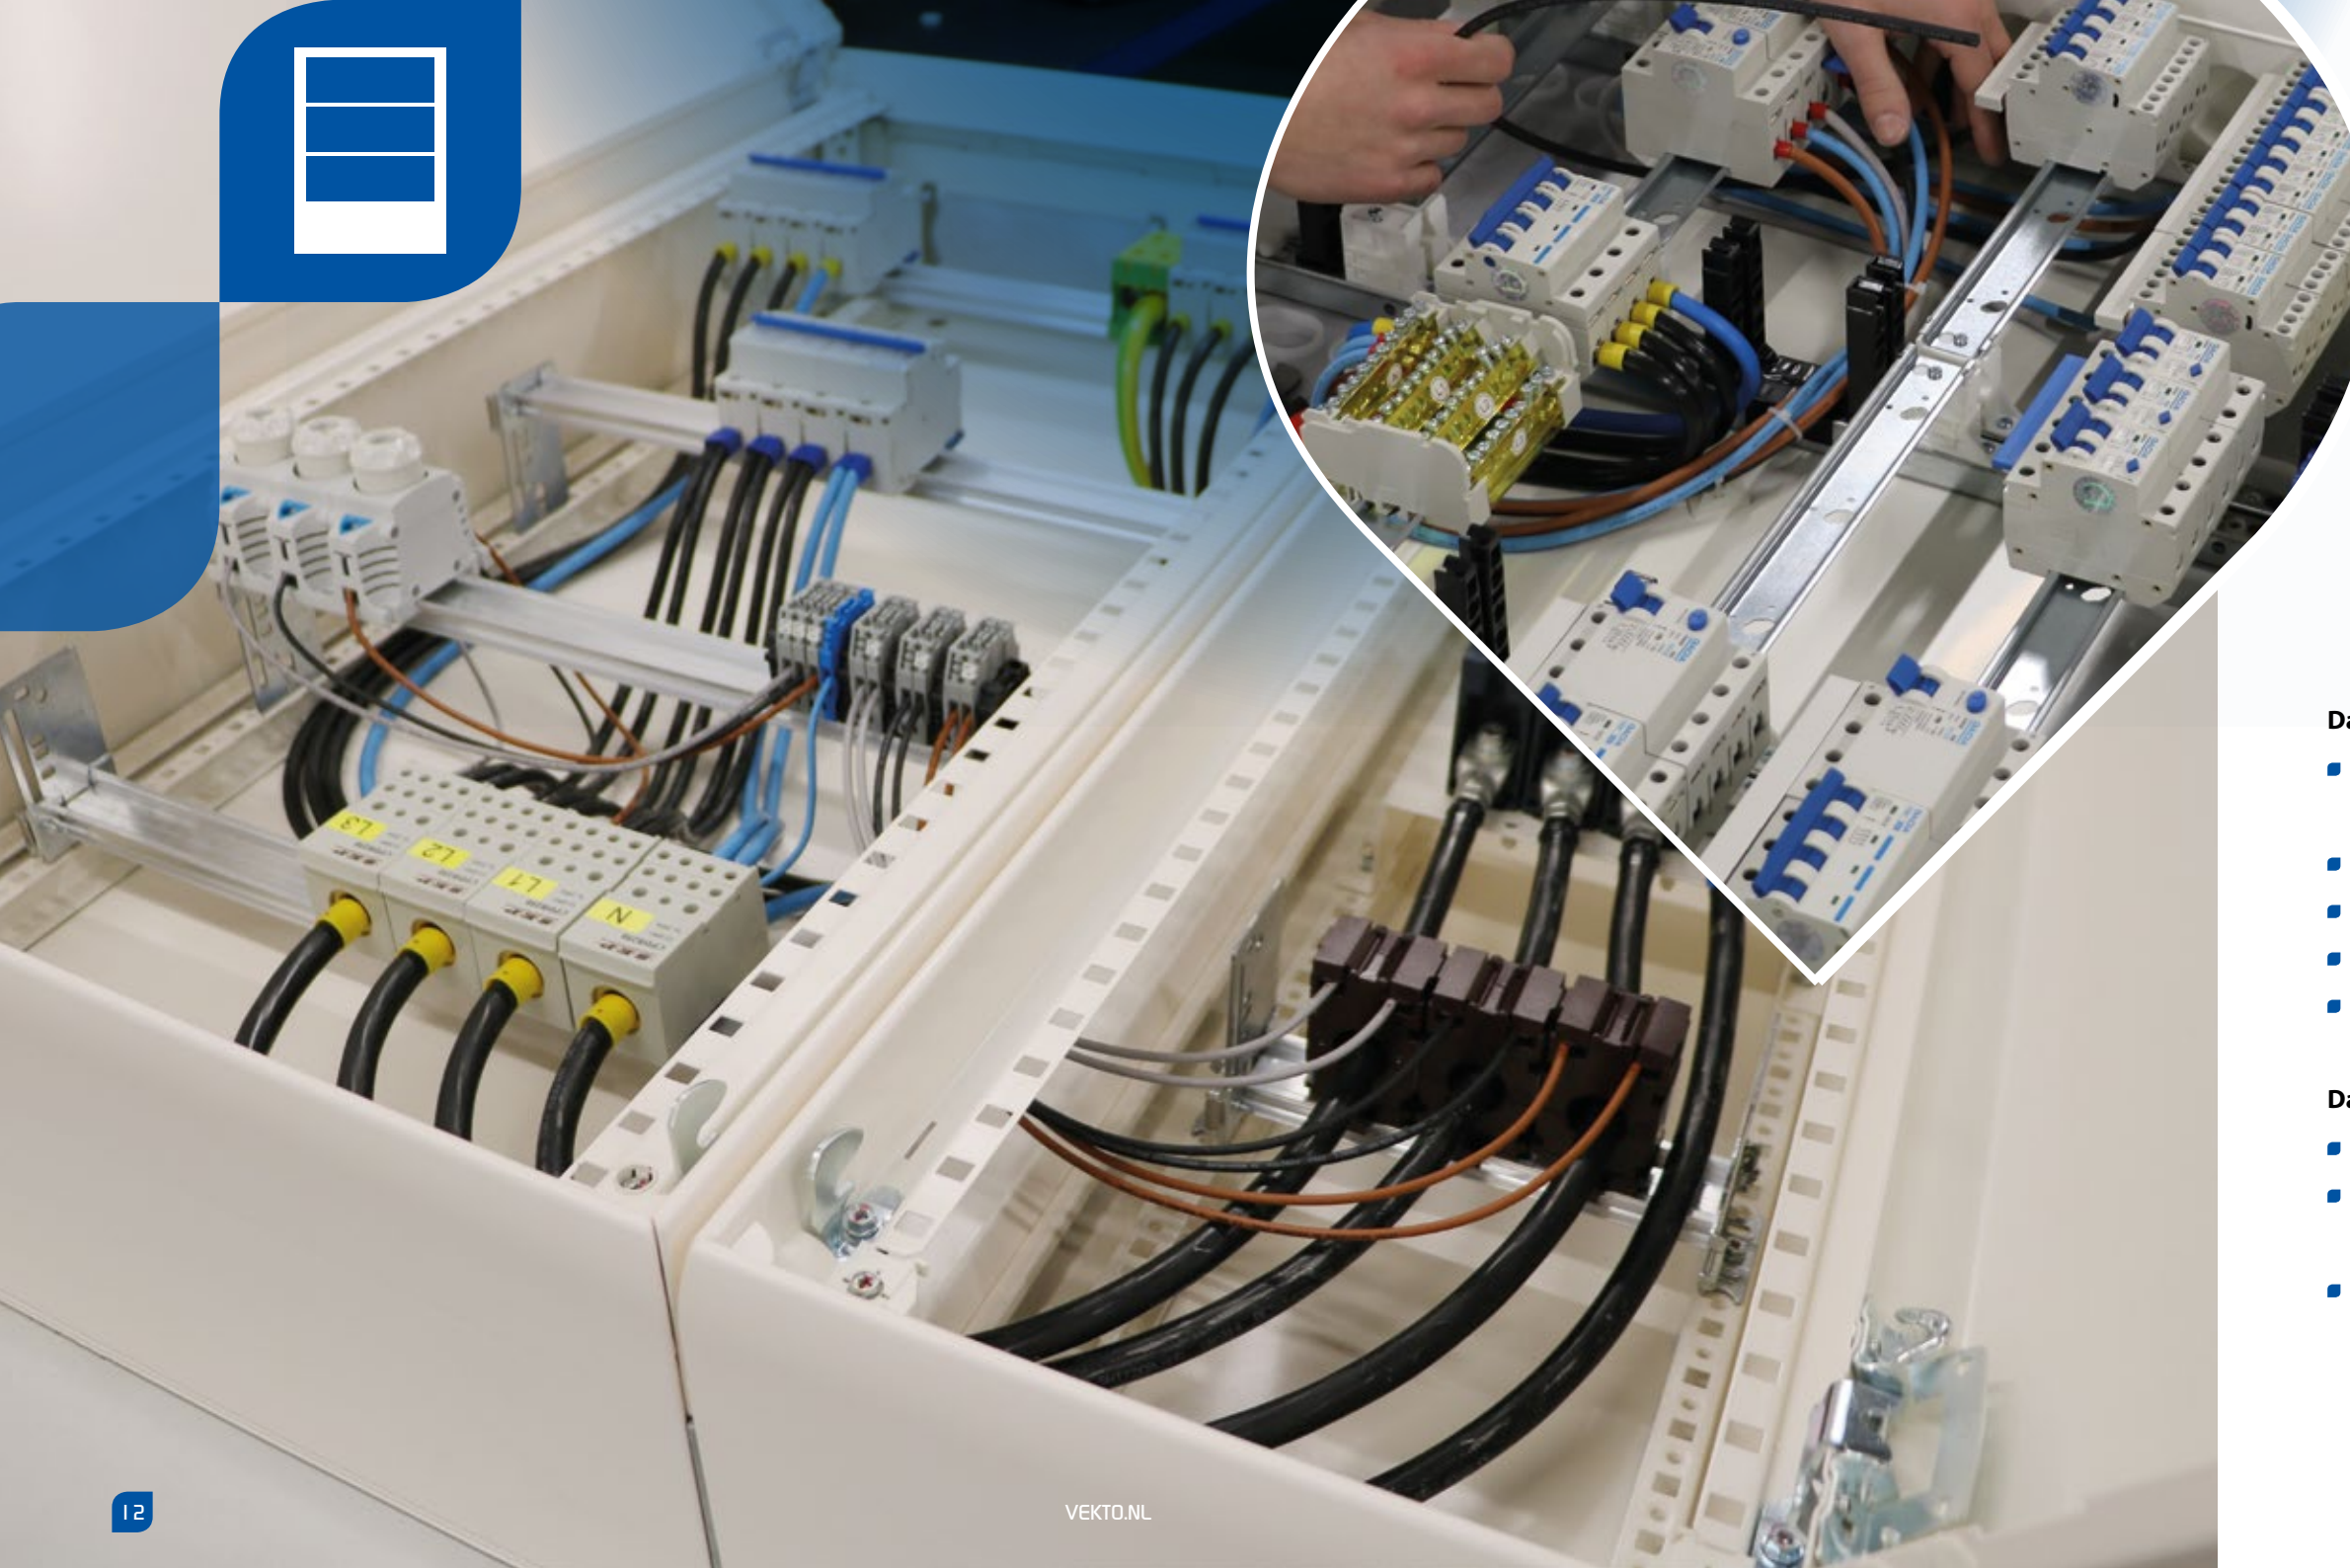

Alle groepenkasten worden op onze afdeling Paneelbouw geassembleerd.

Dat gaat als volgt:

- de bestelling komt binnen en de goederen die nodig zijn voor het maken van de kast worden verzameld;
- iedere schroef wordt aangedraaid op het juiste aandraaimoment;
- alle aardlekschakelaars worden getest met een gecertificeerde aardlektester;
- alle componenten worden onder spanning getest;
- de monteur controleert of de groepenkast volgens specificatie is gebouwd.

Daarna volgt een tweede controle, waarin de volgende punten worden gecontroleerd:

- of de juiste componenten zoals opgegeven in de bestelling zijn gebruikt;
- elke component afzonderlijk: type product, ampère, aantal polen, karakteristiek en aardlekstroom;
- de bedrading: hulzen die in de kooiklemconstructie zijn vastgeschroefd moeten recht voor de kooiklem zitten, isolatie van de adereindhuls mag niet in de kooiklem zitten, zijn de juiste kleuren en de juiste dikte van de draad gebruikt, zijn de componenten op de juiste manier aangesloten en zitten de kammen goed onder de schroef (en niet erboven).

Tenslotte wordt in het teststation de groepenkast onder spanning getest. Op iedere groep wordt de spanning gemeten en gecontroleerd. De aardlekschakelaars worden ook getest – ijkpunt is de hoeveelheid stroom die er mag lekken voordat de schakelaar uitschakelt. Alle waarden worden genoteerd in het testrapport dat bij elke groepenkast wordt geleverd.

De panelen worden gebouwd volgens NEN1010- en NEN-EN-IEC-61439-1-normen. Wij hebben maar liefst 922 standaard groepenkasten waarvoor geldt: **voor 21.00 uur besteld, de volgende dag geleverd.**

Groepenkast configurator van veкто.nl