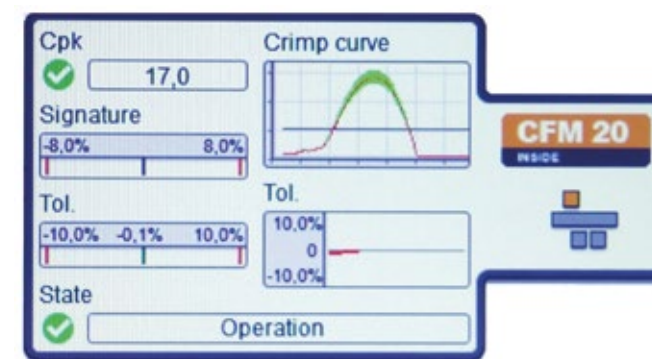

Tijdens productie wordt er in real time iedere strip bewerking gecontroleerd. Met de SmartDetect stripper kunnen wij in real time detecteren of de messen het koper raken voor maximale kwaliteitscontrole.

We kunnen draden verwerken vanaf 0.34mm² t/m 6mm² en strippen vanaf 0.1mm t/m 18mm.

verkeerd gestripte draad is vanaf nu verleden tijd!

Krimp hoogte meter

Met de door KMF gecertificeerde krimp hoogte meetinstrument controleren wij de krimp hoogte en voeren de informatie in de CrimpCenter. Hiermee wordt elektronisch de krimpkracht bijgesteld voor de ingestelde krimp hoogte. Dan draaien wij nog een sample ter controle.

Pulltester 320

Met de door KMF gecertificeerde PullForce monitor controleren wij de benodigde trekkracht om de huls van de koperen draden af te trekken. Dit zal constant hetzelfde zijn omdat wij de krimp hoogte op iedere verbinding controleren. Wij waarborgen met deze methode een constante kwaliteit voor iedere draad die wij produceren.

Real time krimp hoogte en -kracht monitoren

De UniCrimp222 kunnen wij 0.5mm² t/m 6mm² draad krimpen. Met de ingebouwde Crimp Force Monitoring wordt er in real time iedere verbinding gecontroleerd op de krimp hoogte en krimpkracht. De hoogte is van belang want hiermee bepalen wij de trekkracht die nodig is om de huls van het koper af te trekken.