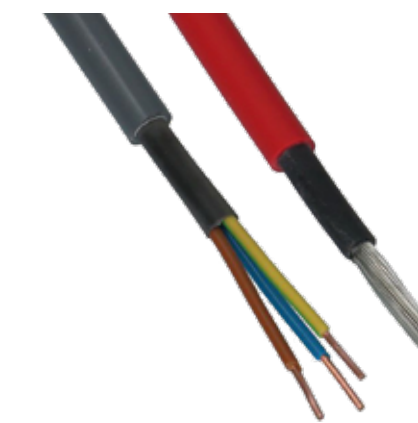

Modulaire Componenten

Installatieautomaat, Aardlekschakelaar, Aardlekautomaat, Hoofdschakelaars

- Schneider Electric
- Gacia
- Sep

Contactmateriaal

Schakelmateriaal, CEE Materiaal, Stekkers, Tafelcontactdoos

- Schneider Electric
- EM
- Famatel

Kabelverbinding

Gietmof, Lasklem, Montageklem, PVC, Lasdoos, Wartel

- PipeLife
- Conex
- Cabur
- Jacob

Bevestiging

Schroef, Plug, IJzerwaren, Klembeugel, Kit, Kabelbinder