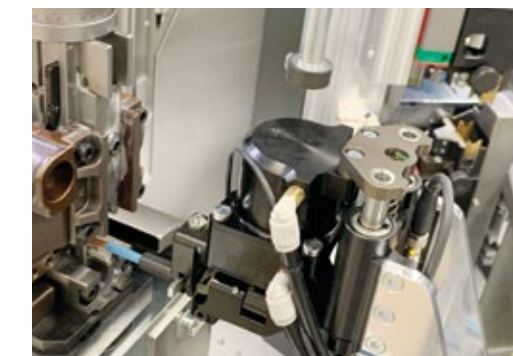

Speciale wensen?

Heeft u een vraag of een korte deadline? Laat maar horen, wij helpen u graag persoonlijk verder. Vertel ons uw uitdaging en wij gaan ermee aan de slag.