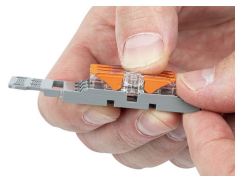

Kleur: ■ grijs

Geometrische gegevens

Breedte	11,8 mm / 0.465 inch
Hoogte vanaf oppervlak	6,5 mm / 0.256 inch
Diepte	100 mm / 3.937 inch

Materiaalgegevens

Note (material data)	
Kleur	grijs
Brandlast	0 MJ
Gewicht	2.2 g

Environmental Product Compliance

RoHS Compliance Status	Compliant, No Exemption
------------------------	-------------------------

Instructies voor gebruik

Monteren

De doorvoerconnector vóór de bevestigingspositie op de bevestigingsadapter plaatsen.

De doorvoerconnector naar de middelste positie schuiven tot deze vastklikt.

Bevestigingsadapter zonder trekcontlasting, op de draagrail vastgekliekt

Verschillende combinaties van 1- tot 5-voudige bevestigingsadapters zijn door het side-by-side vergrendelingsmechanisme mogelijk.

Trekontlasting

3-polige bevestigingsadapter met trekontlasting