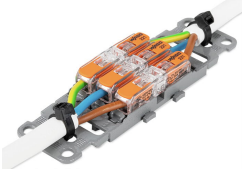

Environmental Product Compliance

RoHS Compliance Status	Compliant, No Exemption
------------------------	-------------------------

Instructies voor gebruik

Monteren

De doorvoerconnector vóór de bevestigingspositie op de bevestigingsadapter plaatsen.

De doorvoerconnector naar de middelste positie schuiven tot deze vastklikt.

Bevestigingsadapter zonder trekcontlasting, op de draagrail vastgekliekt

Verschillende combinaties van 1- tot 5-voudige bevestigingsadapters zijn door het side-by-side vergrendelingsmechanisme mogelijk.

Trekontlasting

3-polige bevestigingsadapter met trekontlasting