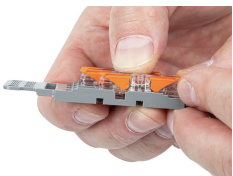

Kleur: ■ grijs

Geometrische gegevens

Breedte	11,8 mm / 0.465 inch
Hoogte vanaf oppervlak	6,5 mm / 0.256 inch
Diepte	100 mm / 3.937 inch

Materiaalgegevens

Note (material data)	
Kleur	grijs
Brandlast	0 MJ
Gewicht	2.2 g

Environmental Product Compliance

RoHS Compliance Status	Compliant, No Exemption
------------------------	-------------------------

Instructies voor gebruik

Monteren

De doorvoerconnector vóór de bevestigingspositie op de bevestigingsadapter plaatsen.

De doorvoerconnector naar de middelste positie schuiven tot deze vastklikt.

Bevestigingsadapter zonder trekcontlasting, op de draagrail vastgekliekt

Verschillende combinaties van 1- tot 5-voudige bevestigingsadapters zijn door het side-by-side vergrendelingsmechanisme mogelijk.

Trekontlasting

3-polige bevestigingsadapter met trekontlasting