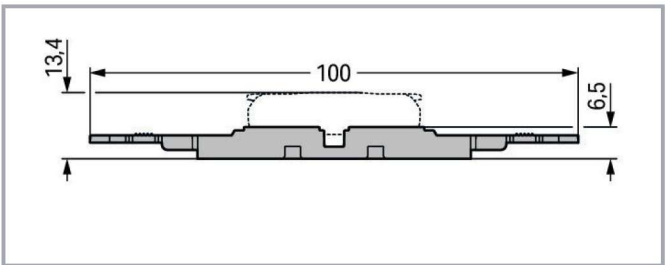

Bevestigingsadapter met trekcontlasting; 3-voudig; voor doorvoerconnectoren met hendel; voor schroefbevestiging; grijs

Wijzigingen voorbehouden. Let ook op de andere productdocumentatie!

Gegevens

Geometrische gegevens

Breedte	29,8 mm / 1.173 inch
Hoogte vanaf oppervlak	6,5 mm / 0.256 inch
Diepte	100 mm / 3.937 inch

Materiaalgegevens

Kleur	grijs
Gewicht	5,9 g

Commerciële gegevens

Verpakkingswijze	BOX
Land van oorsprong	CN
GTIN	4055144066760
Douanetariefnummer	39269097900

Optionele accessoires

Markeringsmateriaal

Artikelnr.: 210-334

Wijzigingen voorbehouden. Let ook op de andere productdocumentatie!

Markeringsstrook; als vel DIN A4; Strookhoogte 5 mm; Strooklengte 182 mm; onbedrukt; Zelfklevend; wit