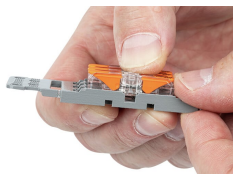

Kleur: ■ grijs

Geometrische gegevens

Breedte	11,8 mm / 0.465 inch
Hoogte vanaf oppervlak	6,5 mm / 0.256 inch
Diepte	56 mm / 2.205 inch

Materiaalgegevens

Note (material data)	a href="https://www.wago.com/de/materialangaben" href="_blank" Informatie over materiaalgegevens vindt u hier/a
Kleur	grijs
Brandlast	0 MJ
Gewicht	1.6 g

Environmental Product Compliance

RoHS Compliance Status	Compliant, No Exemption
------------------------	-------------------------

Instructies voor gebruik

Monteren

De doorvoerconnector vóór de bevestigingspositie op de bevestigingsadapter plaatsen.

De doorvoerconnector naar de middelste positie schuiven tot deze vastklikt.

Bevestigingsadapter zonder trekcontas-ting, op de draagrail vastgeklikt

Verschillende combinaties van 1- tot 5-voudige bevestigingsadapters zijn door het side-by-side vergrendelingsmechanisme mogelijk.

Trekontlasting

3-polige bevestigingsadapter met trekontlasting