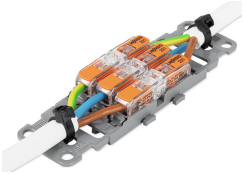

Kleur: ■ grijs

Geometrische gegevens

Breedte	11,8 mm / 0.465 inch
Hoogte vanaf oppervlak	6,5 mm / 0.256 inch
Diepte	56 mm / 2.205 inch

Materiaalgegevens

Note (material data)	a href="https://www.wago.com/de/materialangaben" href="_blank" Informatie over materiaalgegevens vindt u hier/a
Kleur	grijs
Brandlast	0 MJ
Gewicht	1.6 g

De doorvoerconnector naar de middelste positie schuiven tot deze vastklikt.

Bevestigingsadapter zonder trekcontas-ting, op de draagrail vastgeklikt

Verschillende combinaties van 1- tot 5-voudige bevestigingsadapters zijn door het side-by-side vergrendelingsmechanisme mogelijk.

Trekontlasting

3-polige bevestigingsadapter met trekontlasting