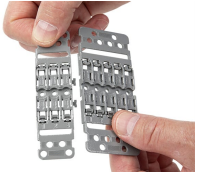

Kleur: ■ grijs

Geometrische gegevens

Breedte	11,8 mm / 0.465 inch
Hoogte vanaf oppervlak	6,5 mm / 0.256 inch
Diepte	56 mm / 2.205 inch

Materiaalgegevens

Note (material data)	a href="https://www.wago.com/de/materialangaben" href="_blank" Informatie over materiaalgegevens vindt u hier/a
Kleur	grijs
Brandlast	0 MJ
Gewicht	1.6 g

De doorvoerconnector naar de middelste positie schuiven tot deze vastklikt.

Bevestigingsadapter zonder trekcontas-ting, op de draagrail vastgeklikt

Verschillende combinaties van 1- tot 5-voudige bevestigingsadapters zijn door het side-by-side vergrendelingsmechanisme mogelijk.

Trekontlasting

3-polige bevestigingsadapter met trekontlasting