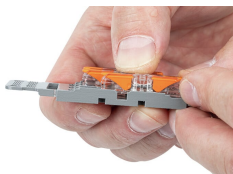

Kleur: ■ grijs

Geometrische gegevens

Breedte	11,8 mm / 0.465 inch
Hoogte vanaf oppervlak	6,5 mm / 0.256 inch
Diepte	56 mm / 2.205 inch

Materiaalgegevens

Note (material data)	a href="https://www.wago.com/de/materialangaben" href="_blank" Informatie over materiaalgegevens vindt u hier/a
Kleur	grijs
Brandlast	0 MJ
Gewicht	1.6 g

Environmental Product Compliance

RoHS Compliance Status	Compliant, No Exemption
------------------------	-------------------------

Instructies voor gebruik

Monteren

De doorvoerconnector vóór de bevestigingspositie op de bevestigingsadapter plaatsen.

De doorvoerconnector naar de middelste positie schuiven tot deze vastklikt.

Bevestigingsadapter zonder trekcontas-ting, op de draagrail vastgeklikt

Verschillende combinaties van 1- tot 5-voudige bevestigingsadapters zijn door het side-by-side vergrendelingsmechanisme mogelijk.

Trekontlasting

3-polige bevestigingsadapter met trekontlasting