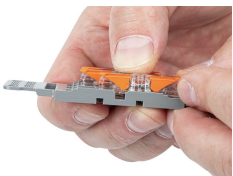

Kleur: ■ grijs

Geometrische gegevens

Breedte	20,8 mm / 0.819 inch
Hoogte vanaf oppervlak	6,5 mm / 0.256 inch
Diepte	56 mm / 2.205 inch

Materiaalgegevens

Note (material data)

Kleur	grijs
Brandlast	0 MJ
Gewicht	3 g

Environmental Product Compliance

RoHS Compliance Status	Compliant, No Exemption
------------------------	-------------------------

Instructies voor gebruik

Monteren

De doorvoerconnector vóór de bevestigingspositie op de bevestigingsadapter plaatsen.

De doorvoerconnector naar de middelste positie schuiven tot deze vastklikt.

Bevestigingsadapter zonder trekcontas-ting, op de draagrail vastgeklit

Verschillende combinaties van 1- tot 5-voudige bevestigingsadapters zijn door het side-by-side vergrendelingsmechanisme mogelijk.

Trekontlasting

3-polige bevestigingsadapter met trekontlasting