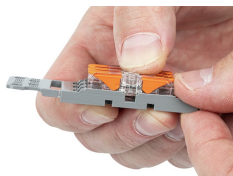

Kleur: ■ grijs

Geometrische gegevens

Breedte	20,8 mm / 0.819 inch
Hoogte vanaf oppervlak	6,5 mm / 0.256 inch
Diepte	56 mm / 2.205 inch

Materiaalgegevens

Note (material data)

Kleur	grijs
Brandlast	0 MJ
Gewicht	3 g

Environmental Product Compliance

RoHS Compliance Status	Compliant, No Exemption
------------------------	-------------------------

Instructies voor gebruik

Monteren

De doorvoerconnector vóór de bevestigingspositie op de bevestigingsadapter plaatsen.

De doorvoerconnector naar de middelste positie schuiven tot deze vastklikt.

Bevestigingsadapter zonder trekcontas-ting, op de draagrail vastgeklit

Verschillende combinaties van 1- tot 5-voudige bevestigingsadapters zijn door het side-by-side vergrendelingsmechanisme mogelijk.

Trekontlasting

3-polige bevestigingsadapter met trekontlasting