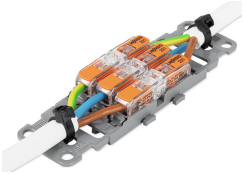

De doorvoerconnector naar de middelste positie schuiven tot deze vastklikt.

Bevestigingsadapter zonder trekcontas-ting, op de draagrail vastgeklit

Verschillende combinaties van 1- tot 5-voudige bevestigingsadapters zijn door het side-by-side vergrendelingsmechanisme mogelijk.

Trekontlasting

3-polige bevestigingsadapter met trekontlasting