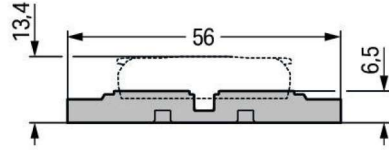

Bevestigingsadapter; 3-voudig; voor doorvoerconnectoren met hendel;
voor schroefbevestiging; grijs

Kleur: —

Gegevens

Geometrische gegevens

Breedte	29,8 mm / 1.173 inch
Hoogte vanaf oppervlak	6,5 mm / 0.256 inch
Diepte	56 mm / 2.205 inch

Wijzigingen voorbehouden. Let ook op de andere productdocumentatie!

Markeringsstrook; als vel DIN A4; Strookhoogte 5 mm; Strooklengte 182 mm; onbedrukt; Zelfklevend; wit

Montage

Artikelnr.: 209-119

Bevestigingsschroef; voor montagevoet 209-120