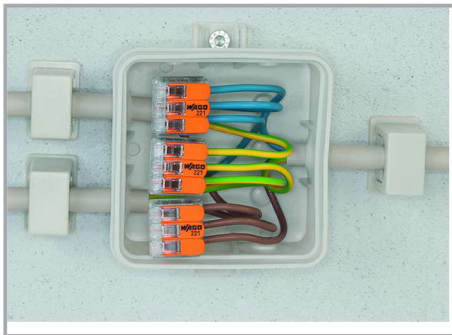

Toepassing

Aansluiting van fijnaderige geleiders in lasdozen